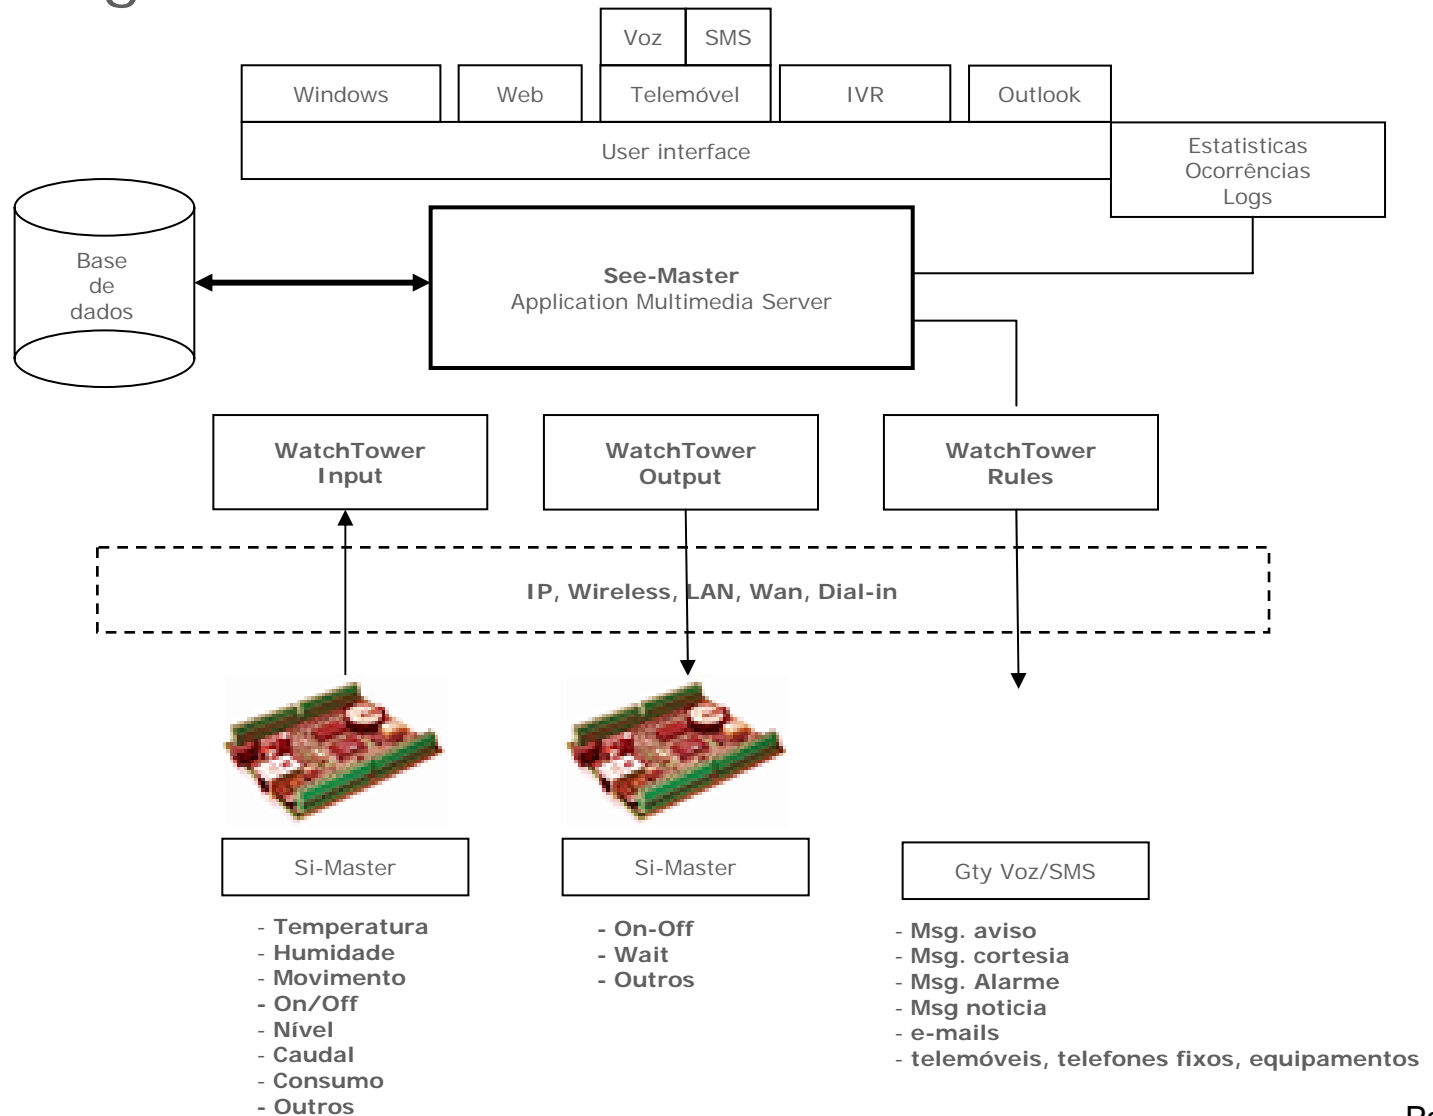

“Controla, gere e toma decisões sobre os equipamentos globais de um edifício”

Diagrama Funcional

De que forma

- ✓ Reduzindo custos operacionais e de manutenção
- ✓ Transmitindo dados e sinais em tempo real
- ✓ Automatizando processos já existentes
- ✓ Informando de situações anómalas
- ✓ Enviando alertas em caso de avarias

Interligação com ...

- ✓ Centrais existentes de:
 - ✓ Intrusão, Incêndio, CCTV, Controlo de Acessos, outras
- ✓ Sistemas :
 - ✓ Frio, ar condicionado, alimentação(UPS), energia eléctrica, fluxos de líquidos, de gases
- ✓ Equipamentos:
 - ✓ Motores, bombas, caudalímetros, leitores digitais e analógicos, outros

Água

Na captação e distribuição:

- ✓ Abertura/fecho de válvulas.
- ✓ Contagem de água digital.
- ✓ Contagem de água analógica.
- ✓ Funcionamento/avaria de bombas.
- ✓ Medição de volumes.

Electricidade

- ✓ Na produção e distribuição de energia:
 - Contagem de energias puras e alternativas
 - Solar
 - Fotovoltaica
 - Energia eólica.
 - Energia hídrica.

Controlo e Manutenção

- ✓ Em edifícios, grandes superfícies, lojas:
 - Ar condicionado.
 - Elevadores.
 - Sistemas de frio.
 - Controlo de águas sanitárias.
 - Controlo águas de esgoto.
 - UPS.

Diagrama Funcional do Sistema de Controlo