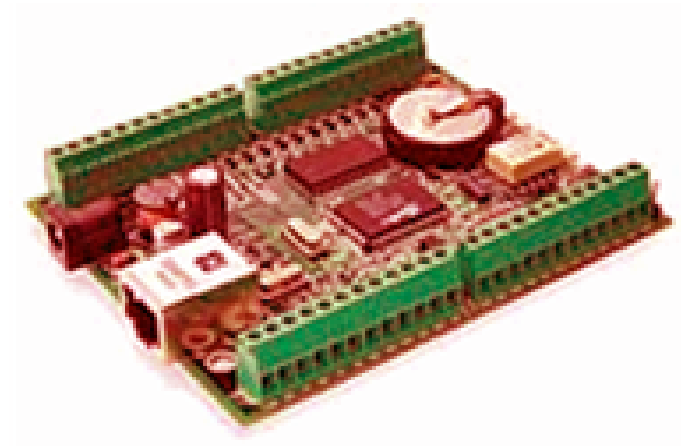

WatchTower®

Sistema Inteligente de
Monitorização e Alertas

O que é o WatchTower®

- ✓ O WatchTower é uma solução tecnológica, capaz de enviar ou receber dados ou sinais de sensores locais ou remotos, bem como de controlar equipamentos.

Aplicabilidade

- ✓ Gerir o funcionamento de equipamentos (on,off,status)
- ✓ Controlar movimento de pessoas, bens e veículos
- ✓ Medir e controlar consumos e fluxos de energias:
 - ✓ Água, electricidade, gás, co e trigeriação
- ✓ Alarme, Intrusão e detecção
- ✓ Controlo temperatura, humidade, fumo, inundação, outros,
- ✓ Envio de avisos através de comunicações fixas e móveis,
- ✓ Monitorização de sinais e dados em geral

“Controla, gere e toma decisões sobre os equipamentos globais de um edifício”

Diagrama Funcional

De que forma

- ✓ Reduzindo custos operacionais e de manutenção
- ✓ Transmitindo dados e sinais em tempo real
- ✓ Automatizando processos já existentes
- ✓ Informando de situações anómalas
- ✓ Enviando alertas em caso de avarias