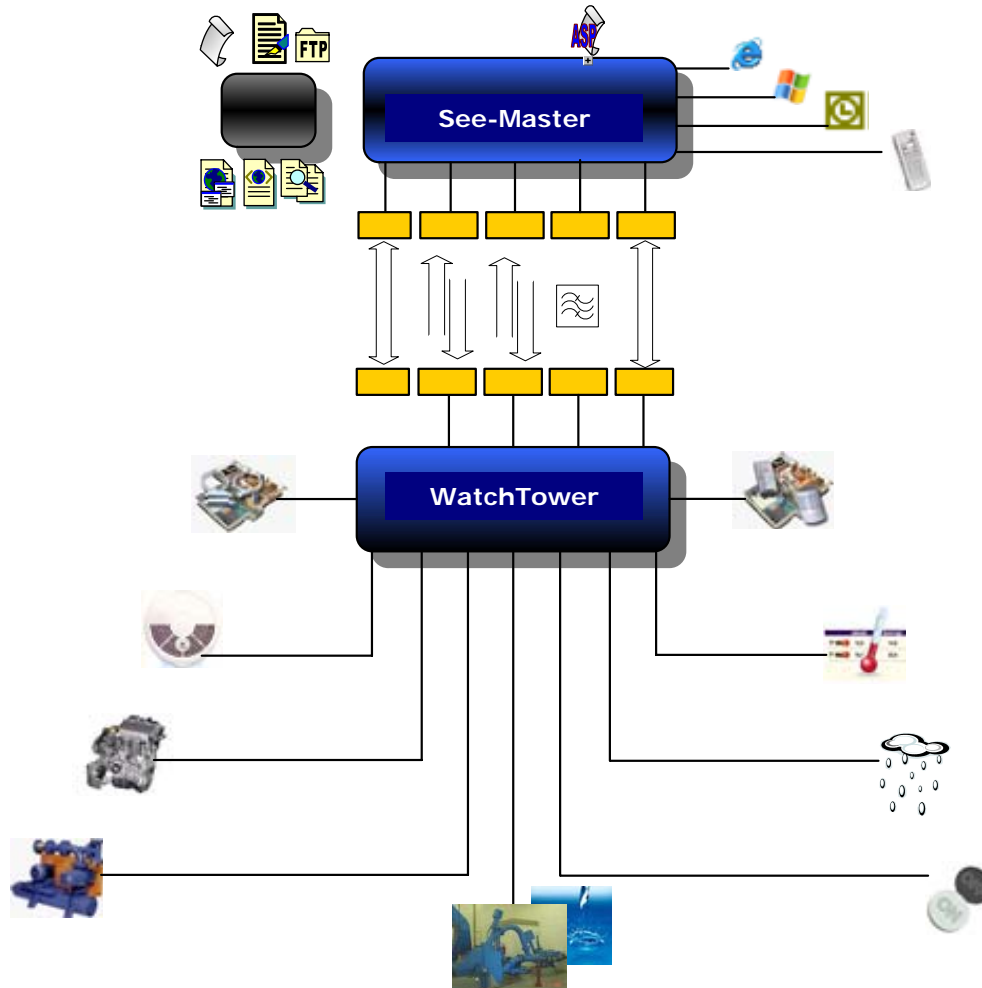

WatchTower®

Sistema Inteligente de
Monitorização e Alertas

O que é o WatchTower®

- ✓ O WatchTower é uma solução tecnológica, capaz de enviar ou receber dados ou sinais de sensores locais ou remotos, bem como de controlar equipamentos.

Aplicabilidade

- ✓ Gerir o funcionamento de equipamentos (on,off,status)
- ✓ Controlar movimento de pessoas, bens e veículos
- ✓ Medir e controlar consumos e fluxos de energias:
 - ✓ Água, electricidade, gás, co e trigeriação
- ✓ Alarme, Intrusão e detecção
- ✓ Controlo temperatura, humidade, fumo, inundação, outros,
- ✓ Envio de avisos através de comunicações fixas e móveis,
- ✓ Monitorização de sinais e dados em geral

“Controla, gere e toma decisões sobre os equipamentos globais de um edifício”

Diagrama Funcional

De que forma

- ✓ Reduzindo custos operacionais e de manutenção
- ✓ Transmitindo dados e sinais em tempo real
- ✓ Automatizando processos já existentes
- ✓ Informando de situações anómalas
- ✓ Enviando alertas em caso de avarias

Controlo e Manutenção

- ✓ Em edifícios, grandes superfícies, lojas:
 - Ar condicionado.
 - Elevadores.
 - Sistemas de frio.
 - Controlo de águas sanitárias.
 - Controlo águas de esgoto.
 - UPS.

Diagrama Funcional do Sistema de Controlo